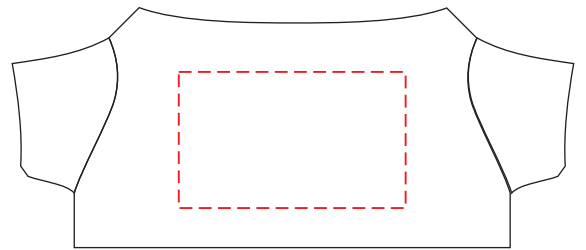

HE830

Miejsce znakowania
Placement
Lieu de marquage

Maksymalne pole znakowania
Max area dimension
Zone de marquage maximale
[mm]

Technika znakowania
Technique
Technique de marquage

Clothing back

30x18

TF, DTF

Scale 1:1