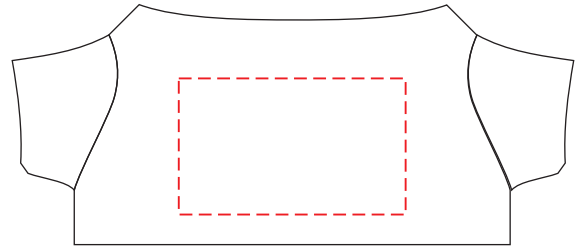

HE830

Miejsce znakowania
Placement
Lieu de marquage

Maksymalne pole znakowania
Max area dimension
Zone de marquage maximale
[mm]

Technika znakowania
Technique
Technique de marquage

Clothing front

30x18

TF, DTF

Scale 1:1

HE830

Miejsce znakowania
Placement
Lieu de marquage

Maksymalne pole znakowania
Max area dimension
Zone de marquage maximale
[mm]

Technika znakowania
Technique
Technique de marquage

Clothing back

30x18