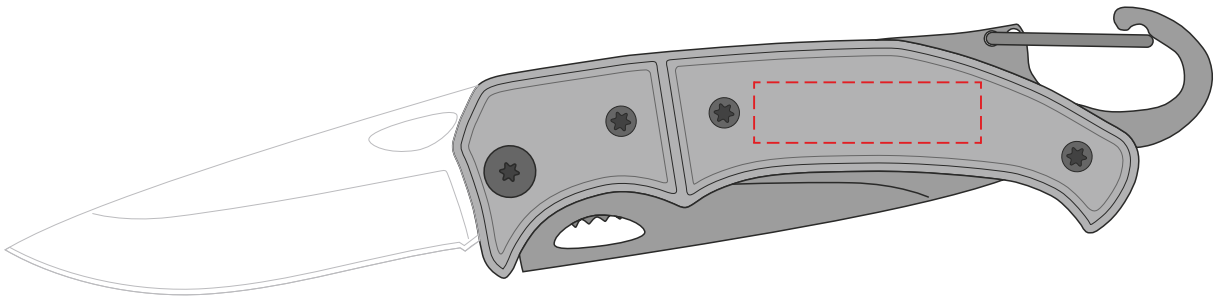

**VA421**

**Miejsce znakowania  
Placement  
Lieu de marquage  
Standortmarkierung**

**Maksymalne pole znakowania  
Max area dimension  
Zone de marquage maximale  
Maximale Etikettenfläche  
[mm]**

**Technika znakowania  
Technique  
Technique de marquage  
Markierungstechnik**

item back

30x8

T, L

**Scale 1:1**